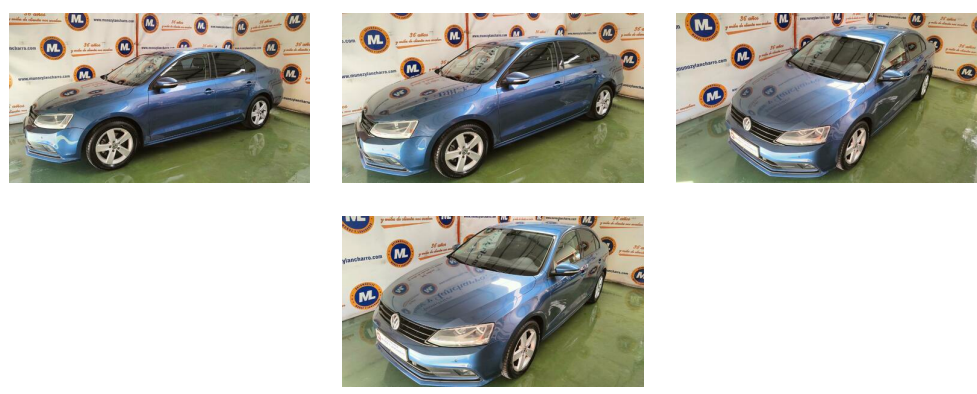

ZAFRA (TURISMOS):
609 515 991 / 924 555 337

MONESTERIO (ADMINISTRACIÓN):
924 516 273

SEVILLA (VEHÍCULOS INDUSTRIALES):
656 922 880-00 / 955 631 285

VOLKSWAGEN JETTA 2.0 TDI BMT ADVANCE 110

ESPECIFICACIONES GENERALES

Tipo	TURISMO SEDAN
Kilómetros	114000
Combustible	product.fuel.diesel
Motor	2.0
Año	2015
Transmisión	product.transmission.manua
Tracción	product.traction.fwd
Consumo	6.9 l/100
Color Exterior	AZUL CELESTE MET
Color Interior	TELA GRIS
Precio	\$11,900.00